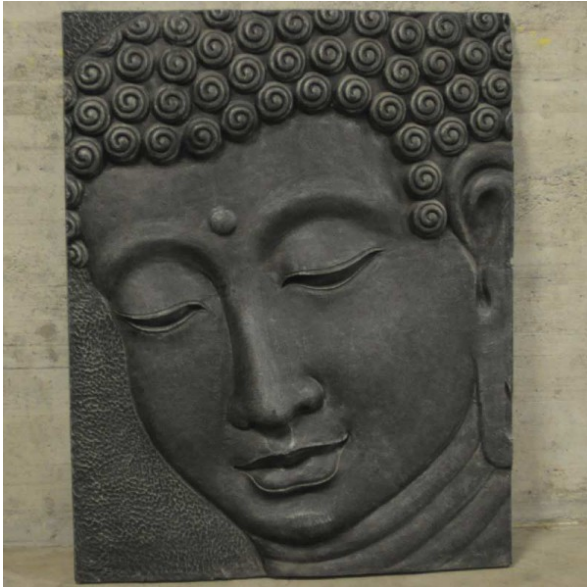

Buddha Panel 110x140 Black

Artikelnummer: A303540_1
Abmessungen: 110.00cm x 15.00cm x
140.00cm

Preis: CHF 680.00

Lieferkosten/Lieferung/Rückgabe recht

Lieferkosten

Viele Artikel im Angebot von malabar sind Einzelstücke und nicht standardisiert. Je nach Artikel, Versandart und Versandregion können Lieferkosten entstehen. Auch ist die kostenlose Selbstabholung immer eine Option. Die Lieferkosten werden aufgrund der Angaben der Kundenbestellung von malabar concept GmbH errechnet und Ihnen im Rahmen einer Angebotsbestätigung kommuniziert. Erst nach Ihrer expliziten Zustimmung zum Angebot inklusive Lieferkosten ist Ihr Kauf bestätigt.