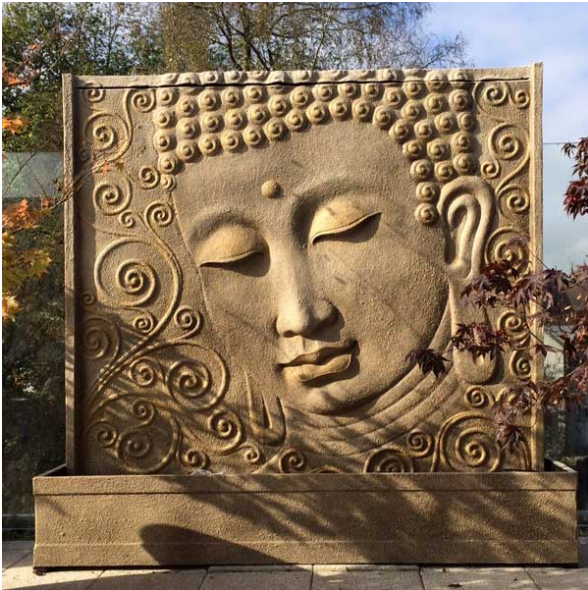

## Wasserwand Buddha Sand 200 x 200

**Artikelnummer:** A300212

**Abmessungen:** 200.00cm x 50.00cm x  
200.00cm

**Preis: CHF 2150.00**