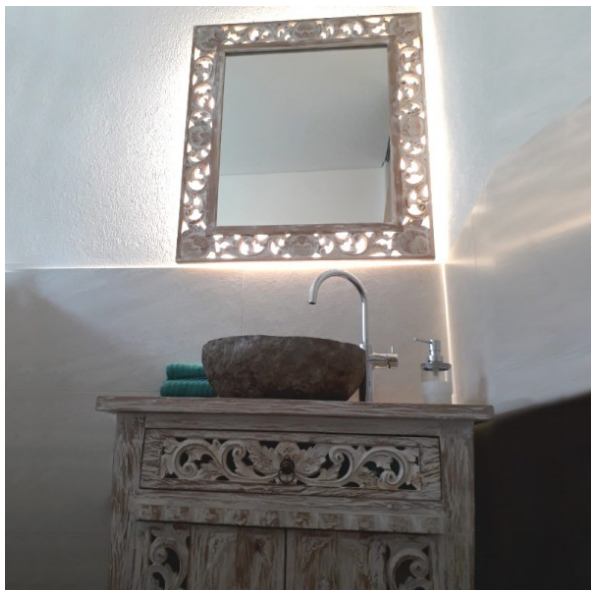

Madura Classic 80

Artikelnummer: A300000

Abmessungen: 80.00cm x 55.00cm x 79.00cm

Preis: CHF 980.00

Lieferkosten/Lieferung/Rückgaberecht

Lieferkosten

Viele Artikel im Angebot von malabar sind Einzelstücke und nicht standardisiert. Je nach Artikel, Versandart und Versandregion können Lieferkosten entstehen. Auch ist die kostenlose Selbstabholung immer eine Option.